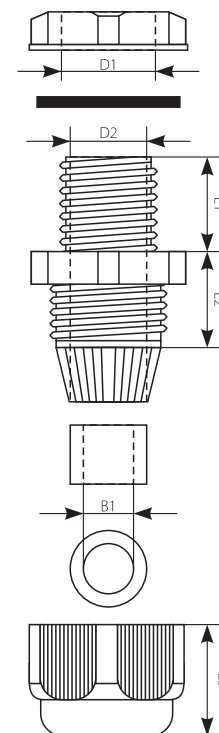

Dławik PG / PG Gland

PG-16

Nr kat. / Cat No.	Symbol	Kolor / Colour	Ø montażu / Ø of mounting [mm]	D1 [mm]	D2 [mm]	B1 [mm]	L1 [mm]	L2 [mm]	L3 [mm]	Ø przewodu / Ø of wire [mm]	Szt. / pcs.	IP
34.7	PG-7	szary / gray RAL 7035	13,0	12,2	8,0	6,0	8,0	12,8	13,4	3,5 - 6	50	IP 68
34.9	PG-9	szary / gray RAL 7035	15,7	15,1	9,9	7,0	8,1	13,9	15,2	4 - 8	50	IP 68
34.11	PG-11	szary / gray RAL 7035	19,0	18,0	13,2	9,6	8,2	15,4	18,3	5 - 10	50	IP 68
34.13	PG-13,5	szary / gray RAL 7035	21,0	19,7	15,2	11,7	8,9	15,8	18,9	6 - 12	50	IP 68
34.16	PG-16	szary / gray RAL 7035	23,0	22,2	17,2	12,9	8,9	17,3	19,7	10 - 14	50	IP 68
34.21	PG-21	szary / gray RAL 7035	28,8	27,6	22,4	16,5	10,8	18,6	23,9	13 - 18	50	IP 68
34.29	PG-29	szary / gray RAL 7035	37,5	36,0	30,6	23,3	10,9	20,5	27,4	18 - 25	25	IP 68
34.36	PG-36	szary / gray RAL 7035	47,5	46,7	35,2	33,3	14,4	24,4	30,5	22 - 32	10	IP 68
34.42	PG-42	szary / gray RAL 7035	54,5	53,5	39,3	39,6	14,6	25,4	31,6	30 - 38	5	IP 68
34.48	PG-48	szary / gray RAL 7035	59,8	58,8	45,4	45,1	15,8	25,2	31,3	34 - 44	5	IP 68

Dławik Metryczny M / M - Metric Gland

M16

Nr kat. / Cat No.	Symbol	Kolor / Colour	Ø montażu / Ø of mounting [mm]	Długość gwintu / Thread length	Ø przewodu / Ø of wire [mm]	Średnica kłucza / The diameter of the key	Szt. / pcs.	IP
34.512	M12	szary / gray RAL 7035	12	8	3 - 6,5	16	50	IP 68
34.516	M16	szary / gray RAL 7035	16	8	5 - 10	19	50	IP 68
34.520	M20	szary / gray RAL 7035	20	10	10 - 14	24	50	IP 68
34.525	M25	szary / gray RAL 7035	25	10	13 - 18	33	50	IP 68
34.532	M32	szary / gray RAL 7035	32	11	18 - 25	35	25	IP 68
34.540	M40	szary / gray RAL 7035	40	14	22 - 32	52	10	IP 68
34.550	M50	szary / gray RAL 7035	50	14	30 - 38	60	5	IP 68
34.563	M63	szary / gray RAL 7035	63	15	34 - 38	64	5	IP 68